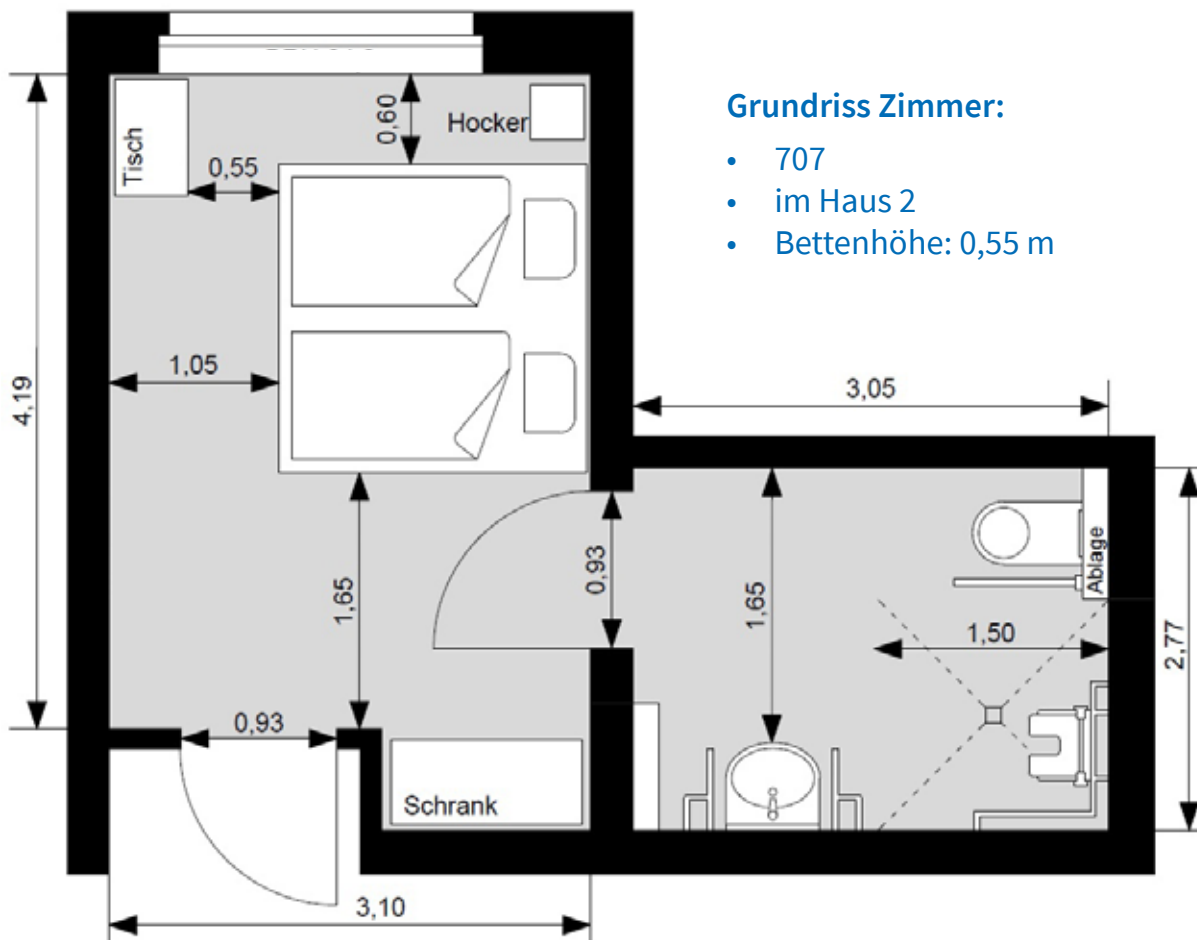

## Grundriss Zimmer:

- 005 | 105 | 205 | 305 | 405
- im Haupthaus
- Bettenhöhe: 0,50 m

# [Barrierefreie Zimmer]

## Grundriss Zimmer:

- 711 | 813 | 913
- im Haus 2
- Bettenhöhe: 0,55 m

## Grundriss Zimmer:

- 707
- im Haus 2
- Bettenhöhe: 0,55 m