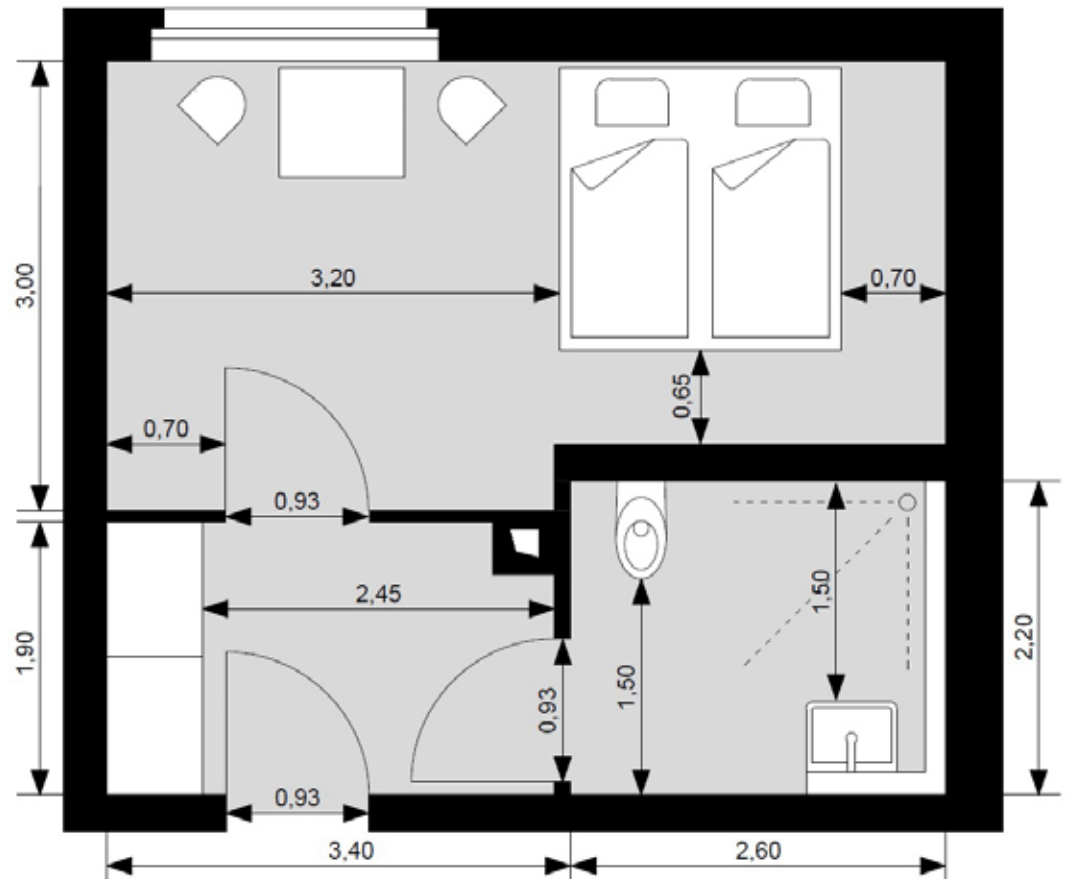

# [Barrierefreie Zimmer]

## Grundriss Zimmer:

- 005 | 105 | 205 | 305 | 405
- im Haupthaus
- Bettenhöhe: 0,50 m

## Grundriss Zimmer:

- 707
- im Haus 2
- Bettenhöhe: 0,55 m

## Grundriss Zimmer:

- 709
- im Haus 2
- Bettenhöhe: 0,55 m