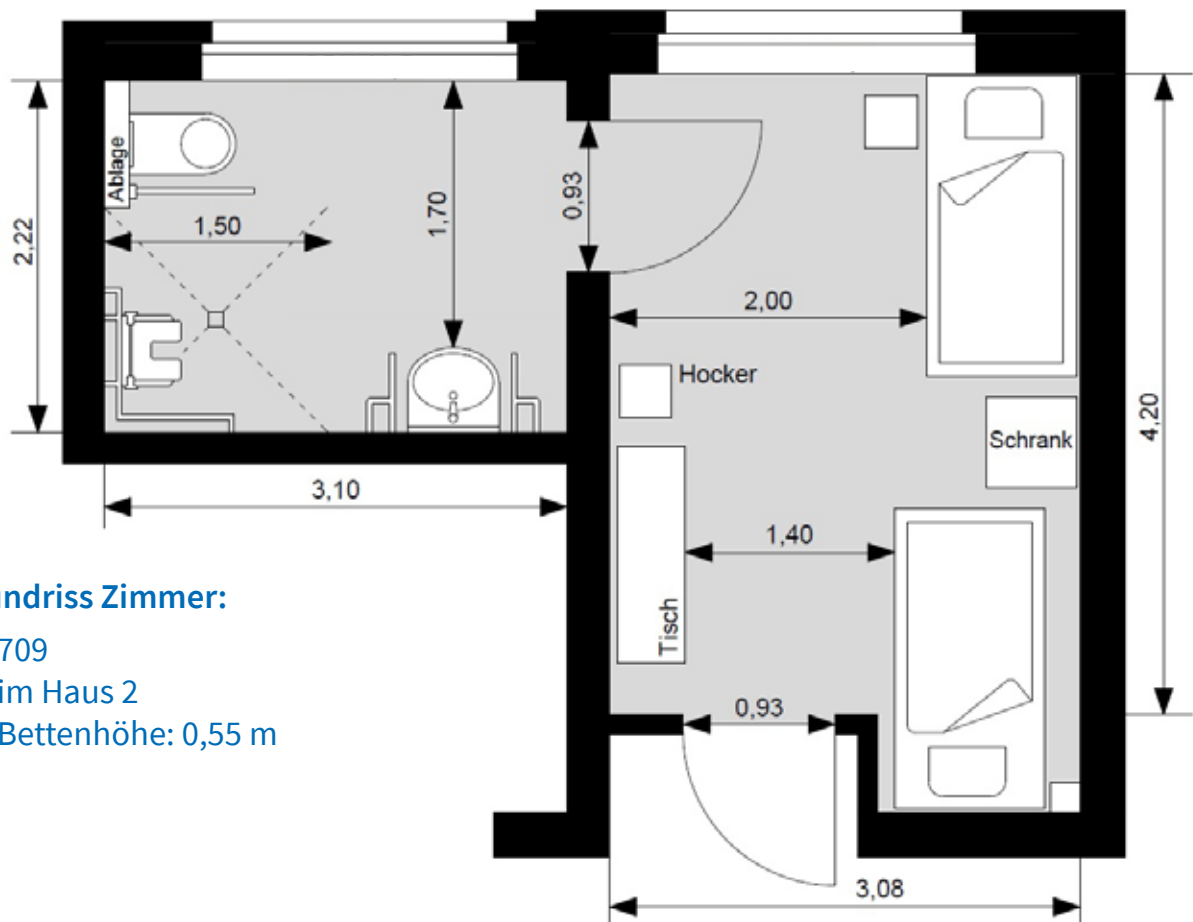

## Grundriss Zimmer:

- 711 | 813 | 913
- im Haus 2
- Bettenhöhe: 0,55 m

# [Barrierefreie Zimmer]

## Grundriss Zimmer:

- 707
- im Haus 2
- Bettenhöhe: 0,55 m

## Grundriss Zimmer:

- 709
- im Haus 2
- Bettenhöhe: 0,55 m