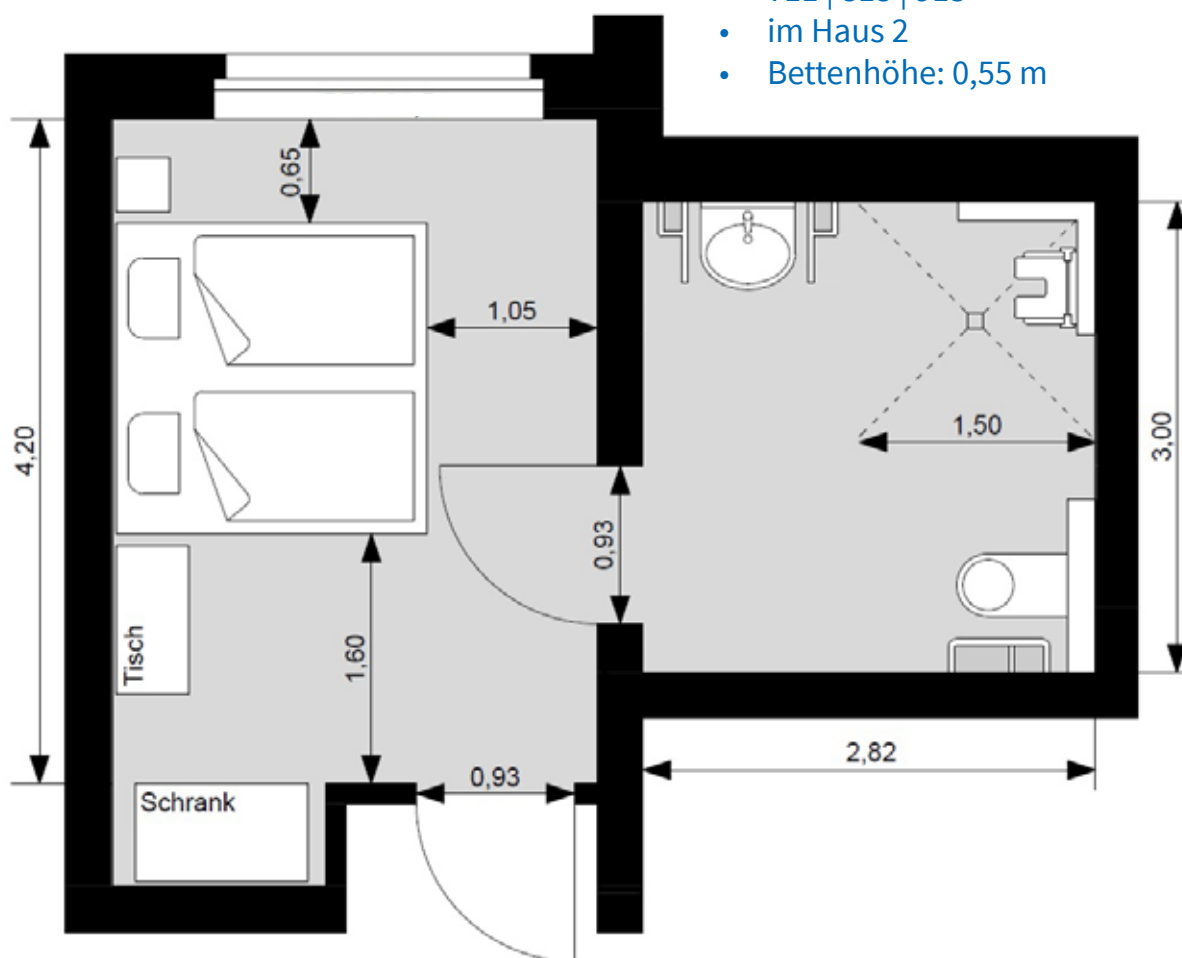

## Grundriss Zimmer:

- 005 | 105 | 205 | 305 | 405
- im Haupthaus
- Bettenhöhe: 0,50 m

## Grundriss Zimmer:

- 711 | 813 | 913
- im Haus 2
- Bettenhöhe: 0,55 m

## Grundriss Zimmer:

- 707
- im Haus 2
- Bettenhöhe: 0,55 m

## Grundriss Zimmer:

- 709
- im Haus 2
- Bettenhöhe: 0,55 m